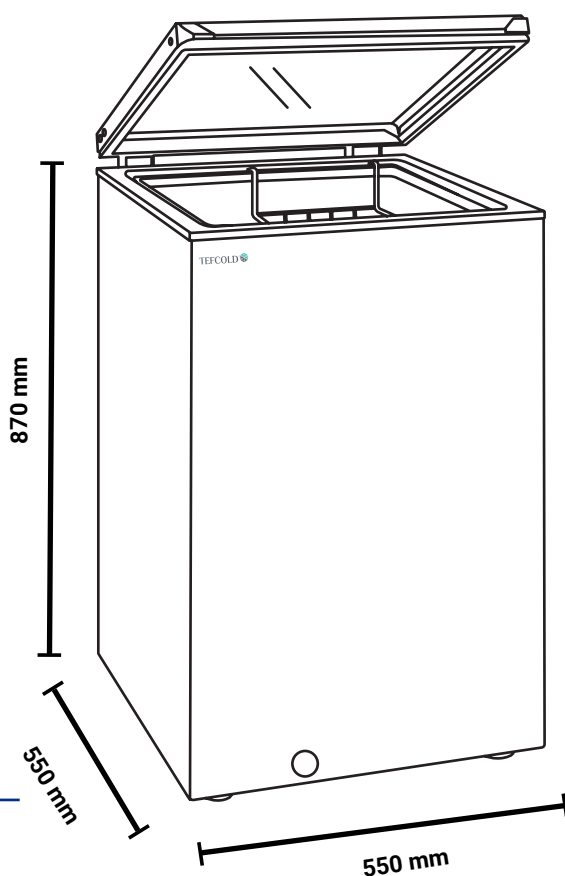

ALFA FROST A.E.®

DATA SHEET

TEFCOLD®
Cool Products Worldwide**ST160-I****ST160-I****ΕΙΔΟΣ ΣΥΣΚΕΥΗΣ**

Καταψύξη μπαούλο με ανοιγόμενο γυάλινο καπάκι

ΕΞΩΤΕΡΙΚΕΣ ΔΙΑΣΤΑΣΕΙΣ

550x550x870(h)mm

ΕΣΩΤΕΡΙΚΕΣ ΔΙΑΣΤΑΣΕΙΣ

435x435x755(h)mm

ΧΩΡΗΤΙΚΟΤΗΤΑ

115 lt

ΘΕΡΜΟΚΡΑΣΙΑ

-24 / -14 °C

ΨΥΞΗ

Στατική

ΑΠΟΨΥΞΗ

43 Kg

- Καπάκι με ψυχόμενο τζάμι
- 4 διπλά ροδάκια
- Μηχανικός θερμοστάτης
- Ηλεκτρονικό θερμόμετρο

Συμπεριλαμβάνεται 1 συρμάτινο καλάθι

**Ηλεκτρονικό
Θερμόμετρο****Ψύξη Στατική****Οικολογικό
Ψυκτικό Υγρό****ENERG**