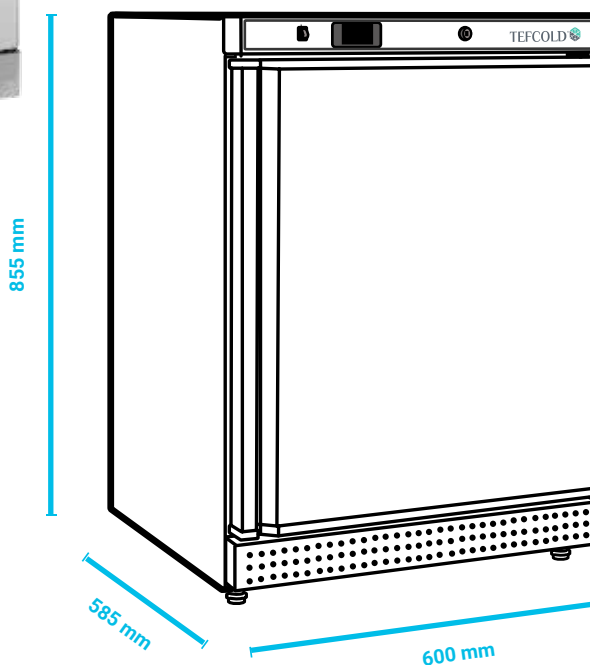

ALFA FROST A.E.®

DATA SHEET

TEFCOLD®
Cool Products Worldwide

UF200S-i

UF200S-I

ΕΙΔΟΣ ΣΥΣΚΕΥΗΣ

Τυφλή κατάψυξη

ΔΙΑΣΤΑΣΕΙΣ ΕΞΩΤΕΡΙΚΕΣ

600x600x850(h)mm

ΔΙΑΣΤΑΣΕΙΣ ΕΣΩΤΕΡΙΚΕΣ

484x470x620(h)mm

ΧΩΡΗΤΙΚΟΤΗΤΑ

200 lt

ΘΕΡΜΟΚΡΑΣΙΑ

-10 / -24°C

ΚΛΙΜΑΤ. ΚΛΑΣΗ

4 (+30°C & 55%RH)

ΨΥΚΤΙΚΟ ΥΓΡΟ

R600a

ΨΥΞΗ

Στατική

ΑΠΟΨΥΞΗ

Χειροκίνητη

ΙΣΧΥΣ

105 Watt, 220-240V / 50Hz

ΡΑΦΙΑ

2 ψυχόμενα
(490x380mm)

ΒΑΡΟΣ

52 Kg

Θερμόμετρο-
Θερμοστάτης

Κλειδαριά

- Ηλεκτρονικός θερμοστάτης - θερμόμετρο
- Δυνατότητα αναστροφής φοράς πόρτας
- Πόρτα με κλειδαριά
- Εξωτερικά INOX - Εσωτερικά ABS
- 4 ρυθμιζόμενα ποδαράκια

Ψύξη Στατική

Οικολογικό
Ψυκτικό Υγρό

R600a

09/2022

1/1

www.alfafrost.gr

www.horecastore.gr

ΕΔΡΑ / ΑΠΟΘΗΚΕΣ:
ΒΙ.ΠΕ. Ασπροπύργου

ΤΗΛ. ΚΕΝΤΡΟ:
210-55.75.430
800-11.66.77.8

EMAIL:
contact@alfafrost.gr
service@alfafrost.gr

ΙΔΡΥΤΙΚΟ ΜΕΛΟΣ

1990-2020